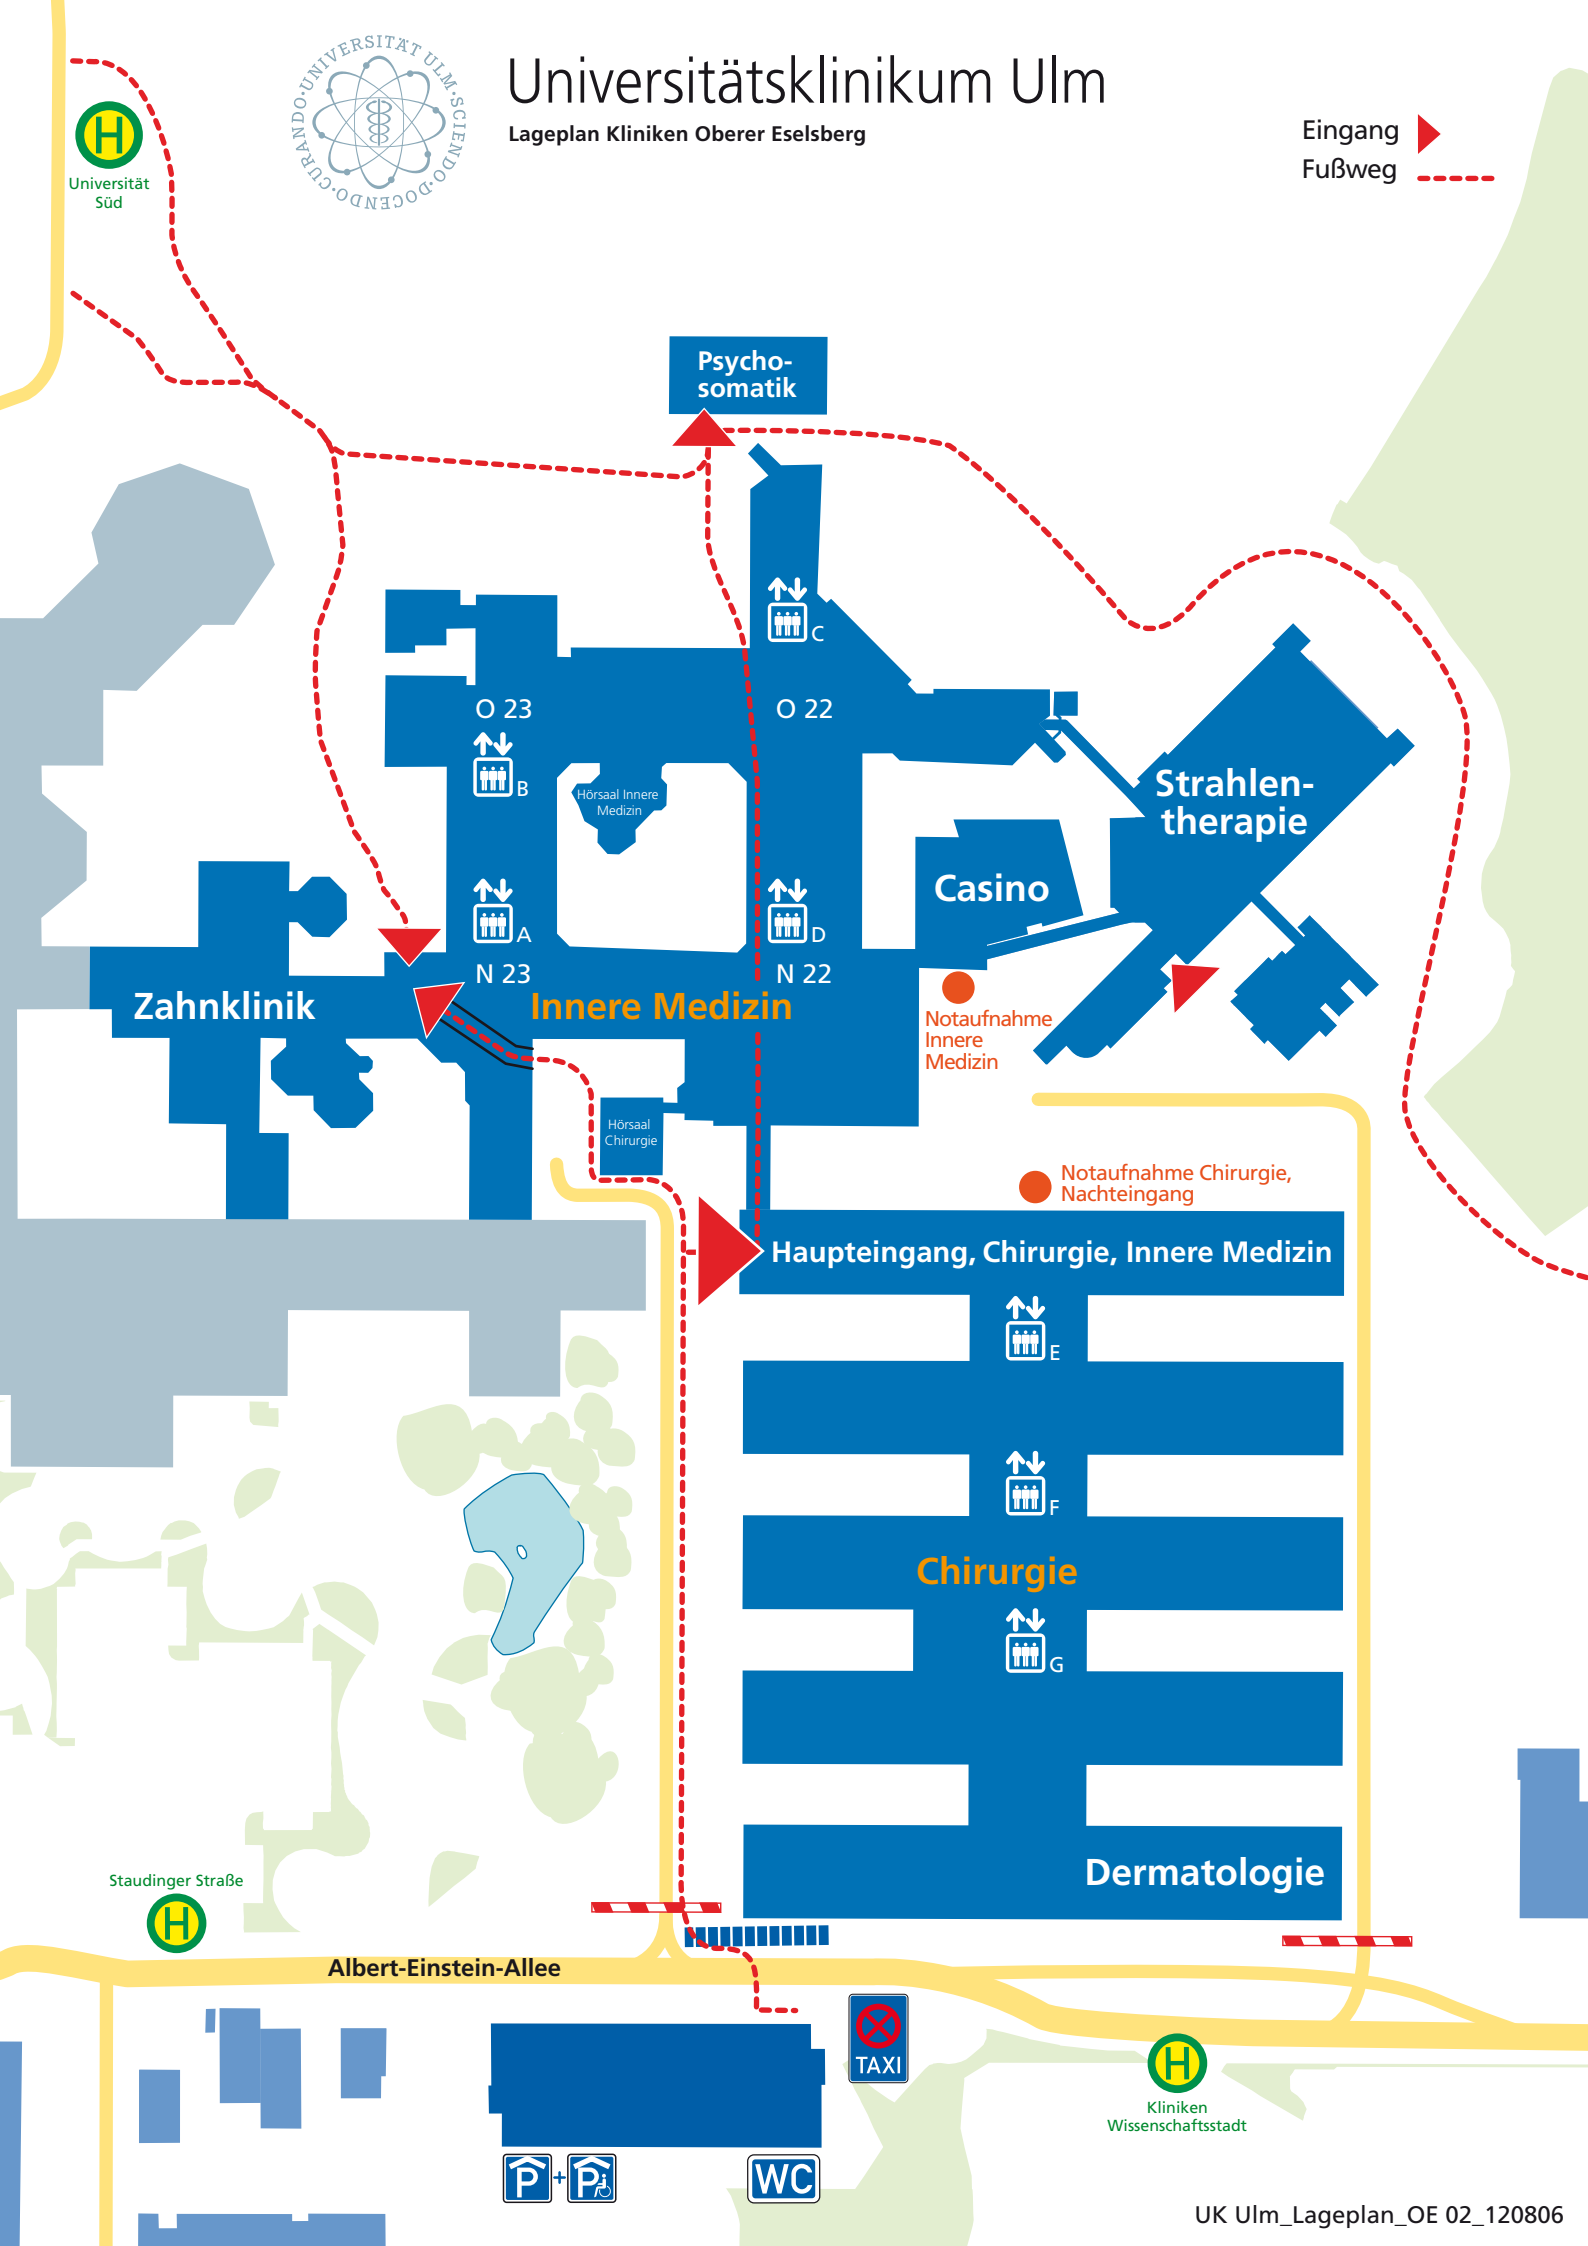

Universität Süd

Universitätsklinikum Ulm

Lageplan Kliniken Oberer Eselsberg

Eingang Fußweg

Psycho-somatik

C

O 23

B

Hörsaal Innere Medizin

O 22

D

N 23

A

Zahnklinik

Innere Medizin

Casino

Strahlen-therapie

Notaufnahme Innere Medizin

Notaufnahme Chirurgie, Nachteingang

Hörsaal Chirurgie

Haupteingang, Chirurgie, Innere Medizin

E

F

Chirurgie

G

Dermatologie

Staudinger Straße

Albert-Einstein-Allee

TAXI

Kliniken Wissenschaftsstadt

P

WC