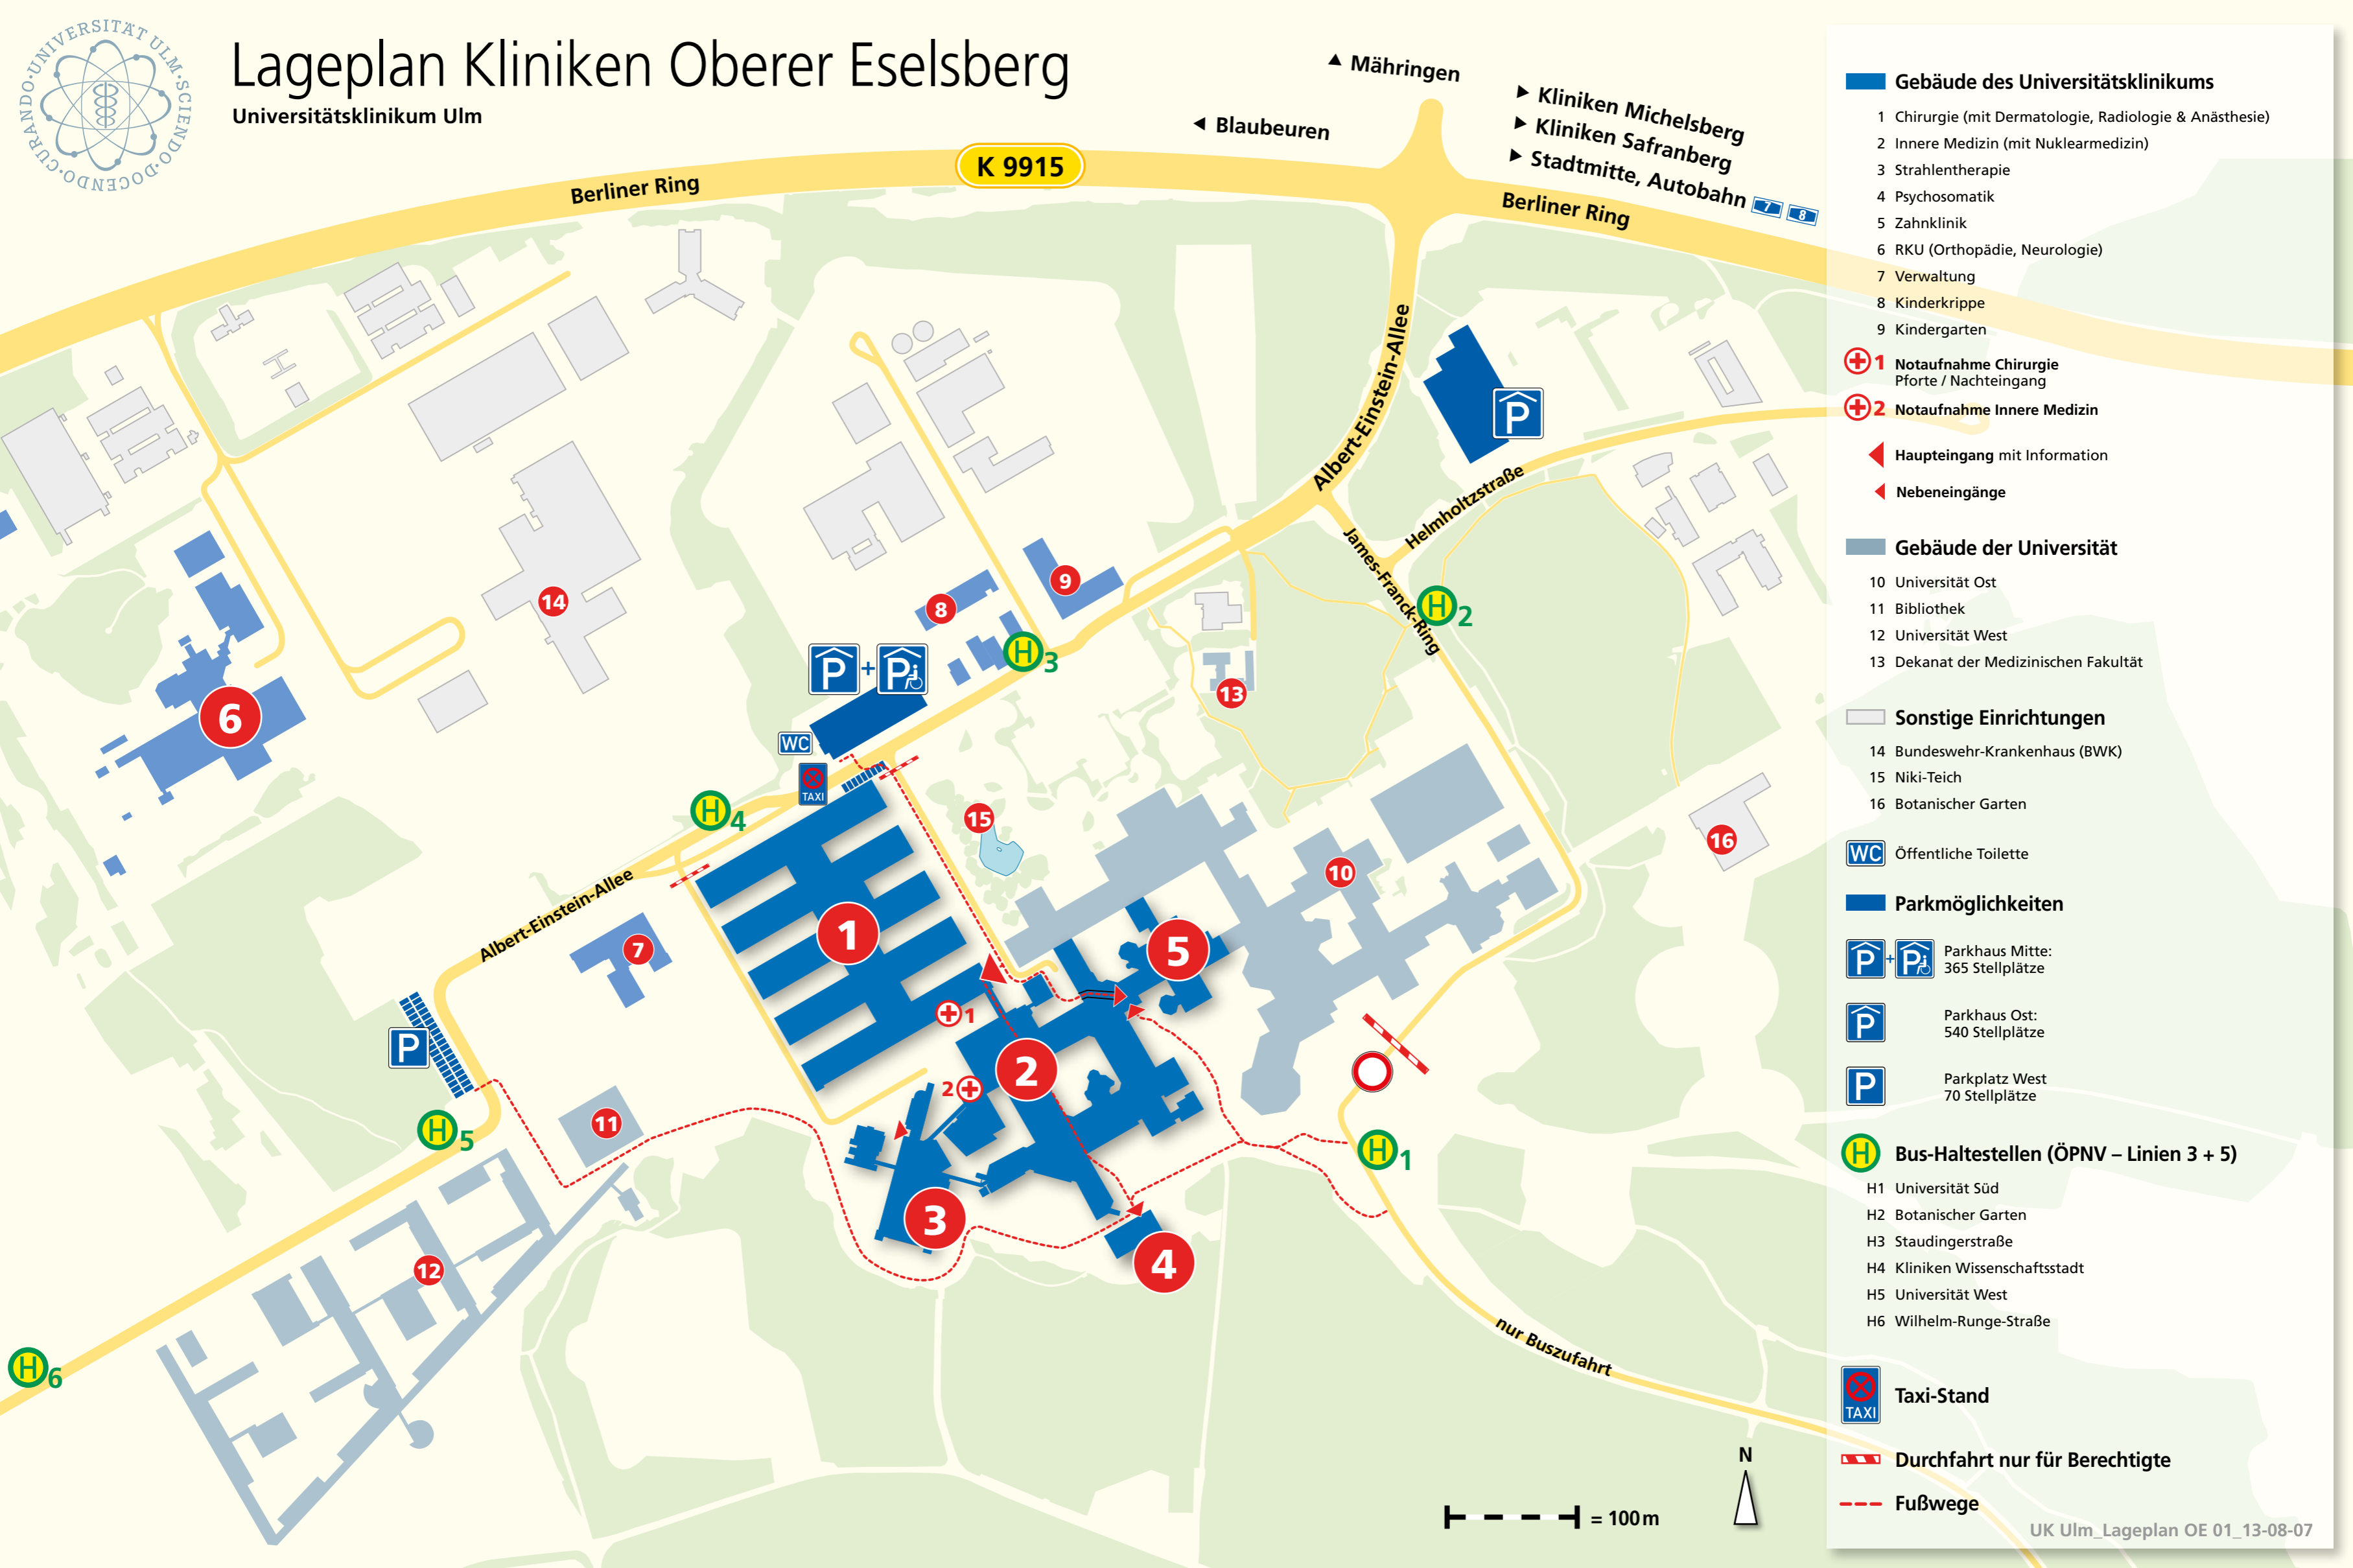

Lageplan Kliniken Oberer Eselsberg

Universitätsklinikum Ulm

- Gebäude des Universitätsklinikums**
 - 1 Chirurgie (mit Dermatologie, Radiologie & Anästhesie)
 - 2 Innere Medizin (mit Nuklearmedizin)
 - 3 Strahlentherapie
 - 4 Psychosomatik
 - 5 Zahnklinik
 - 6 RKU (Orthopädie, Neurologie)
 - 7 Verwaltung
 - 8 Kinderkrippe
 - 9 Kindergarten
- Notaufnahme Chirurgie**
Pforte / Nacheingang
- Notaufnahme Innere Medizin**
- Haupteingang** mit Information
- Nebeneingänge**
- Gebäude der Universität**
 - 10 Universität Ost
 - 11 Bibliothek
 - 12 Universität West
 - 13 Dekanat der Medizinischen Fakultät
- Sonstige Einrichtungen**
 - 14 Bundeswehr-Krankenhaus (BWK)
 - 15 Niki-Teich
 - 16 Botanischer Garten
- Öffentliche Toilette**
- Parkmöglichkeiten**
 - Parkhaus Mitte:** 365 Stellplätze
 - Parkhaus Ost:** 540 Stellplätze
 - Parkplatz West:** 70 Stellplätze
- Bus-Haltestellen (ÖPNV – Linien 3 + 5)**
 - H1 Universität Süd
 - H2 Botanischer Garten
 - H3 Staudingerstraße
 - H4 Kliniken Wissenschaftsstadt
 - H5 Universität West
 - H6 Wilhelm-Runge-Straße
- Taxi-Stand**
- Durchfahrt nur für Berechtigte**
- Fußwege**